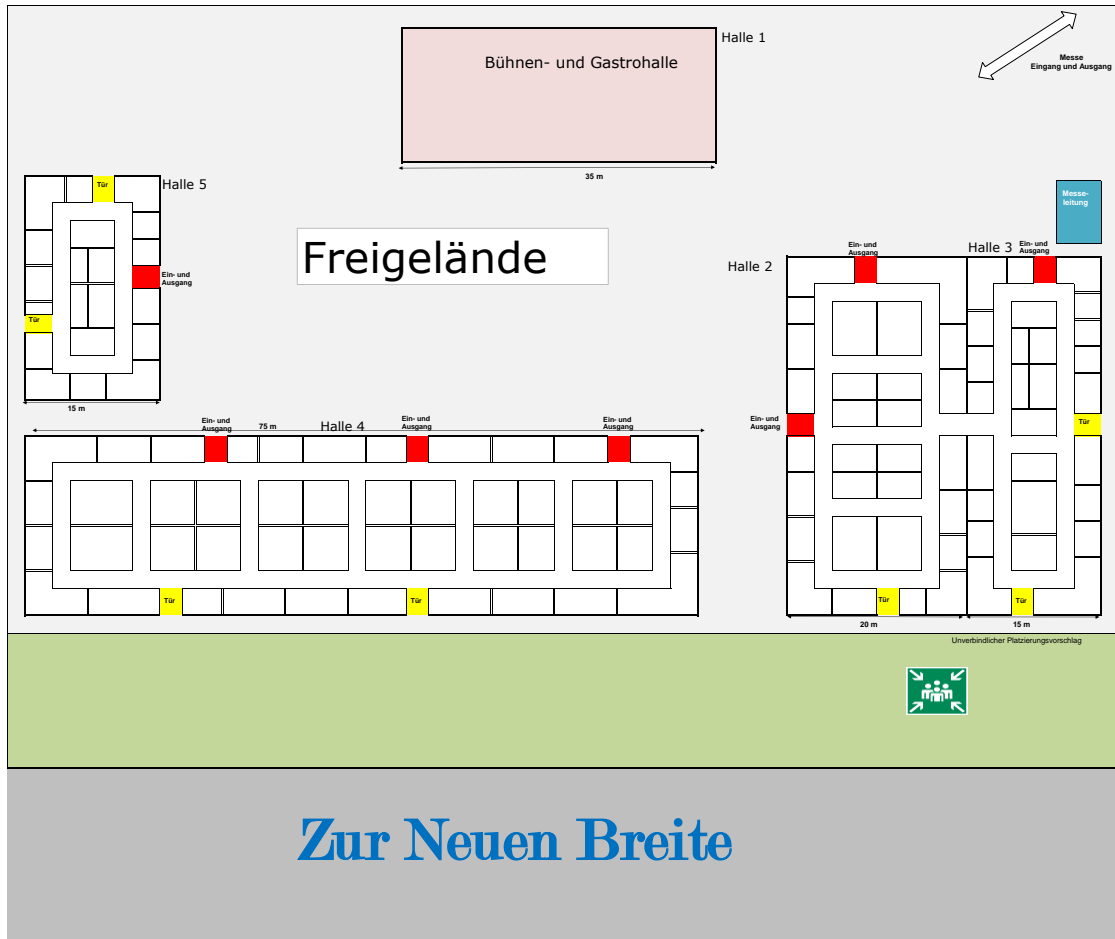

# Die regionale Wirtschaftsschau 2018 im Landkreis Helmstedt

Eine Veranstaltung von:  
**Heiko Klein Messen und Ausstellungen**  
Illener Straße 87  
31275 Lehrte  
Telefon: 0 51 32 - 9 234 680  
FAX: 0 5132 - 9 324 773  
mobil: 0152 - 0 88 79 66 0  
heiko.klein.lehrte@gmail.com

16. - 18. März 2018  
Das Familien-Erlebnis im Gewerbegebiet  
"Neue Breite Nord" in Helmstedt

## Elm-Lappwald Messe

Die regionale Wirtschafts-Schau 2018 im Landkreis Helmstedt

- Haus • Bau • Energie
- Wohnen, Ambiente, Lifestyle
- Unterhaltung und Kulinarisches

Das Familien-Erlebnis  
im Gewerbegebiet  
„Neue Breite Nord“  
in Helmstedt  
16. – 18. März 2018